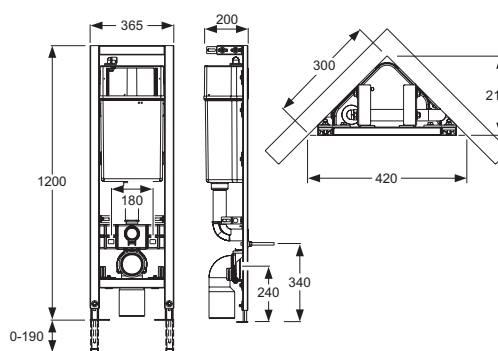

MEPA VariVIT Sarok-WC

(571.920)

Optimálisan a sarokra tervezve!

Nagyobb hely a fürdőszobában.

Miért kellene összehúznia magát a fürdőszobában? A MEPA VariVIT sarok -WC nem korlátozza az Ön elképzeléseit. Sokoldalú lehetőség a fürdőszoba kialakításánál. A MEPA sarok - WC tökéletesen beépíthető a sarokba és annyi szabad helyet teremt a fürdőszobába, mint amilyen kis helyen kis helyen elfér! Ezáltal a fürdőszobában több helyet és komfortot nyer. Az eredmény: egyedien berendezett fürdőszoba azzal a bizonyos többlettel: a MEPA VariVIT sarok WC- vel. Optimális megoldás minden olyan ember számára, aki a fürdőszobai álmait meg akarja valósítani.

MEPA VariVIT Sarok-WC

cikkszám 572.920

Tartozék oldalsó kifolyáshoz

cikkszám 571.925

Még többet kihozni a fürdőszobából

A MEPA VariVIT sarok - WC nem csak jól néz ki, hanem minden benne van.

A MEPA VariVIT sarok - WC kiérlelt és hiteles falsík előtti szerelési mérettel rendelkezik.