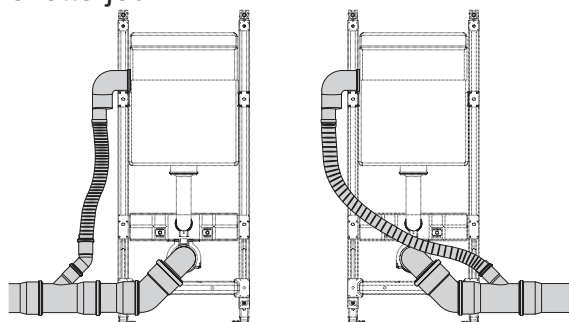

VariVIT AIR-WC

(571.326)

Állandó friss-tiszta levegő a WC-ben

A VariVit AIR WC-vel és a Sanicontrol öblítőtartállyal a MEPA olyan falsík előtti elemet kínál, amely beépített levegőtisztítóval rendelkezik. A szag eltávolítása a keletkezési helyétől észrevétlenül történik. Ez megkíméli az orrot, mert a kellemetlen nem tudnak szétterjedni.

Nézze hátulról

Automatikus üzemelés

A hullámon keresztül érzékeli a használatot.

Sanicontrol 850 WC szellőztető vezérlés

Cikkszám 18.540 fehér nyomólappal

Cikkszám 18.541 matt-króm “

Kézi üzemeltetés

Alternatív megoldásként a Sanicontrol 852-nél az indítás manuálisan, egy nyomógomb lenyomásával történik.